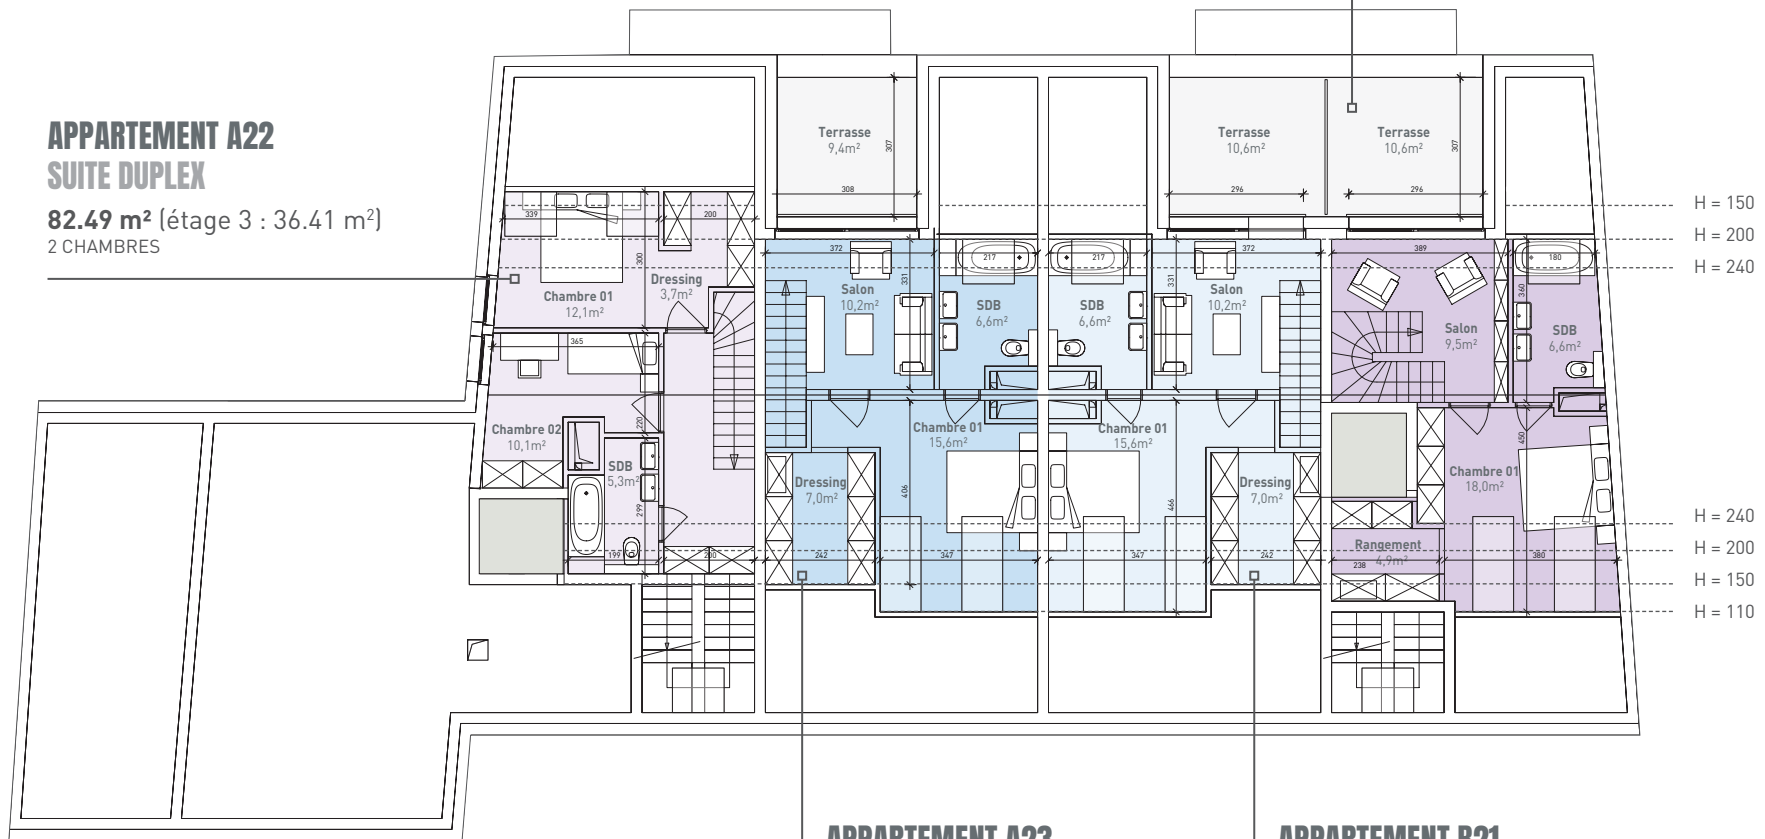

2 CH. 
3 CH. 

APPARTEMENT B22
SUITE DUPLEX

97.64 m² (étage 3 : 36.08 m²)
2 CHAMBRES

APPARTEMENT A22
SUITE DUPLEX

82.49 m² (étage 3 : 36.41 m²)
2 CHAMBRES

APPARTEMENT A23
SUITE DUPLEX

116.63 m² (étage 3 : 38.72 m²)
3 CHAMBRES

APPARTEMENT B21
SUITE DUPLEX

116.63 m² (étage 3 : 38.72 m²)
3 CHAMBRES

2 CH. 
3 CH. 